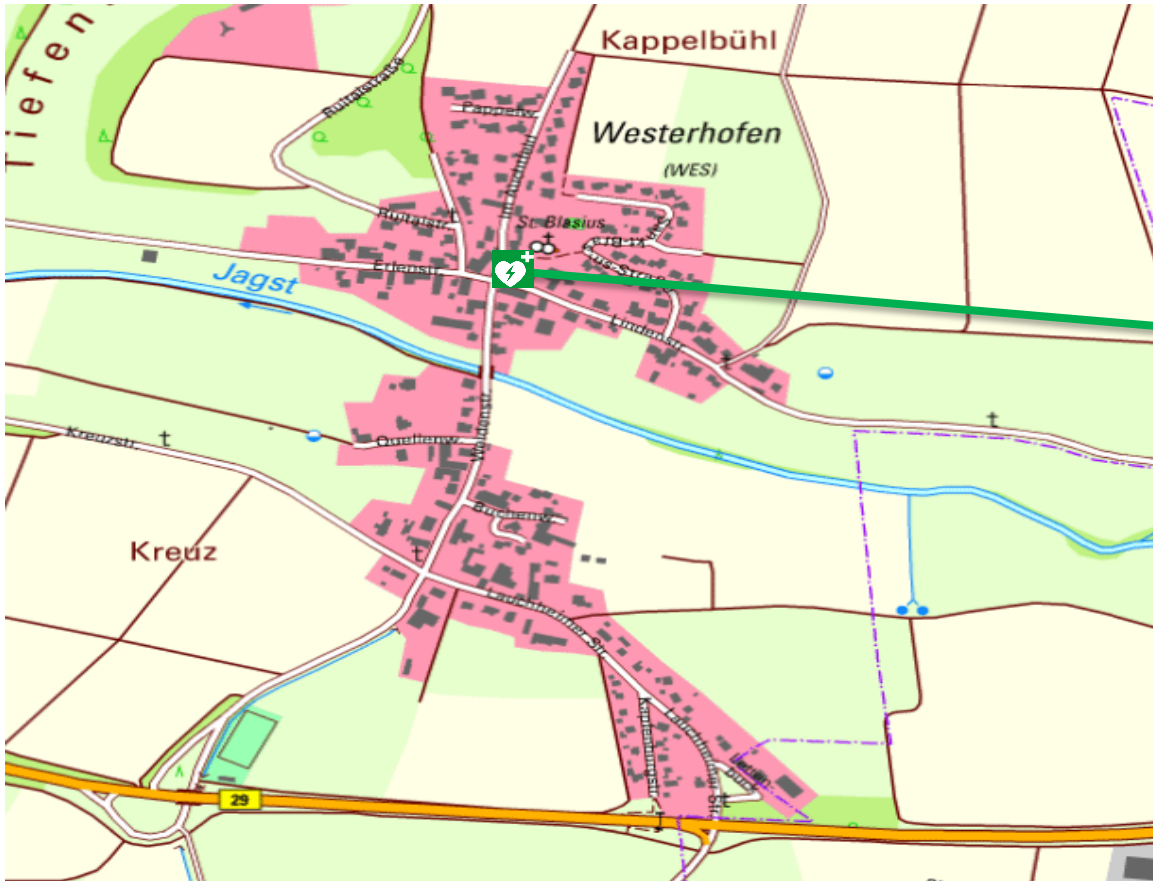

Standorte der Defibrillatoren in Westerhofen

Dorfbrunnen (Kreuzung
Lindenstraße)