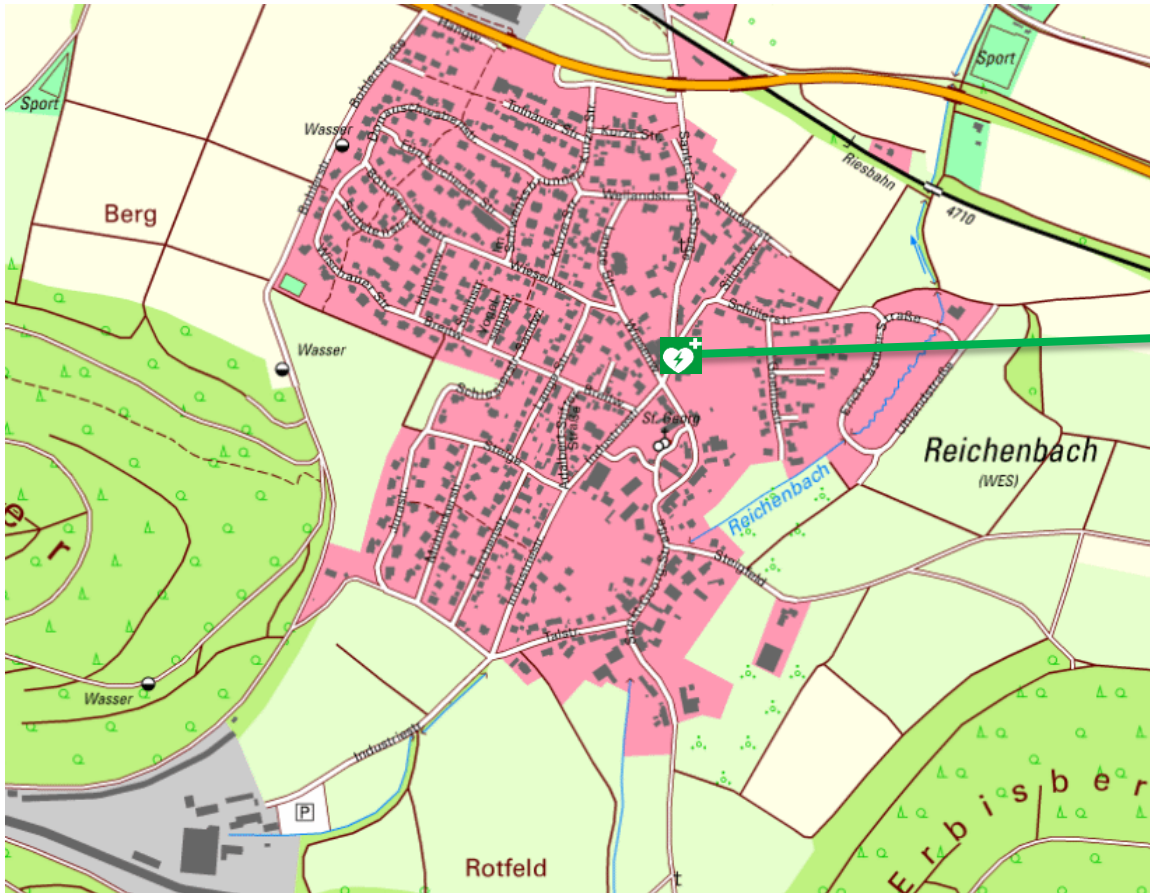

# Standorte der Defibrillatoren in Reichenbach

Maibaumstellplatz  
(Sankt-Georg-Straße)