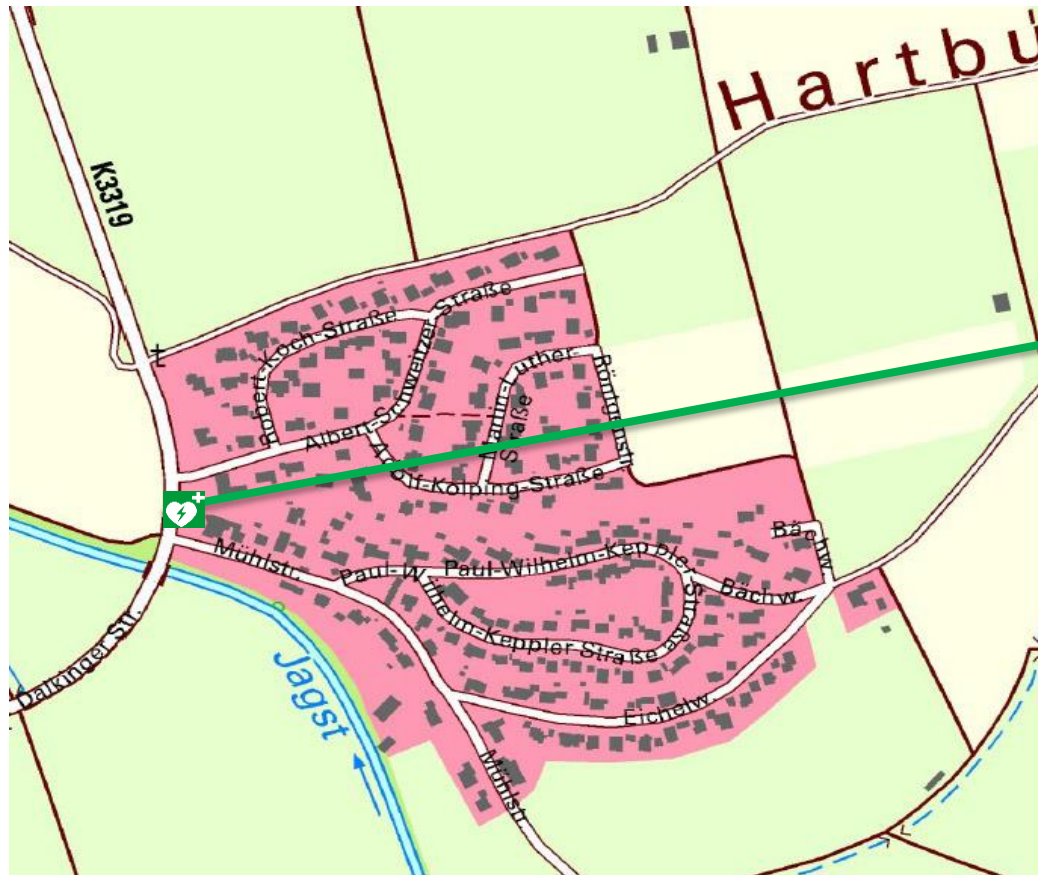

Standorte der Defibrillatoren in Hardtbucksiedlung

Bushaltestelle
"Hardtbucksiedlung"
(Dalkinger Straße)